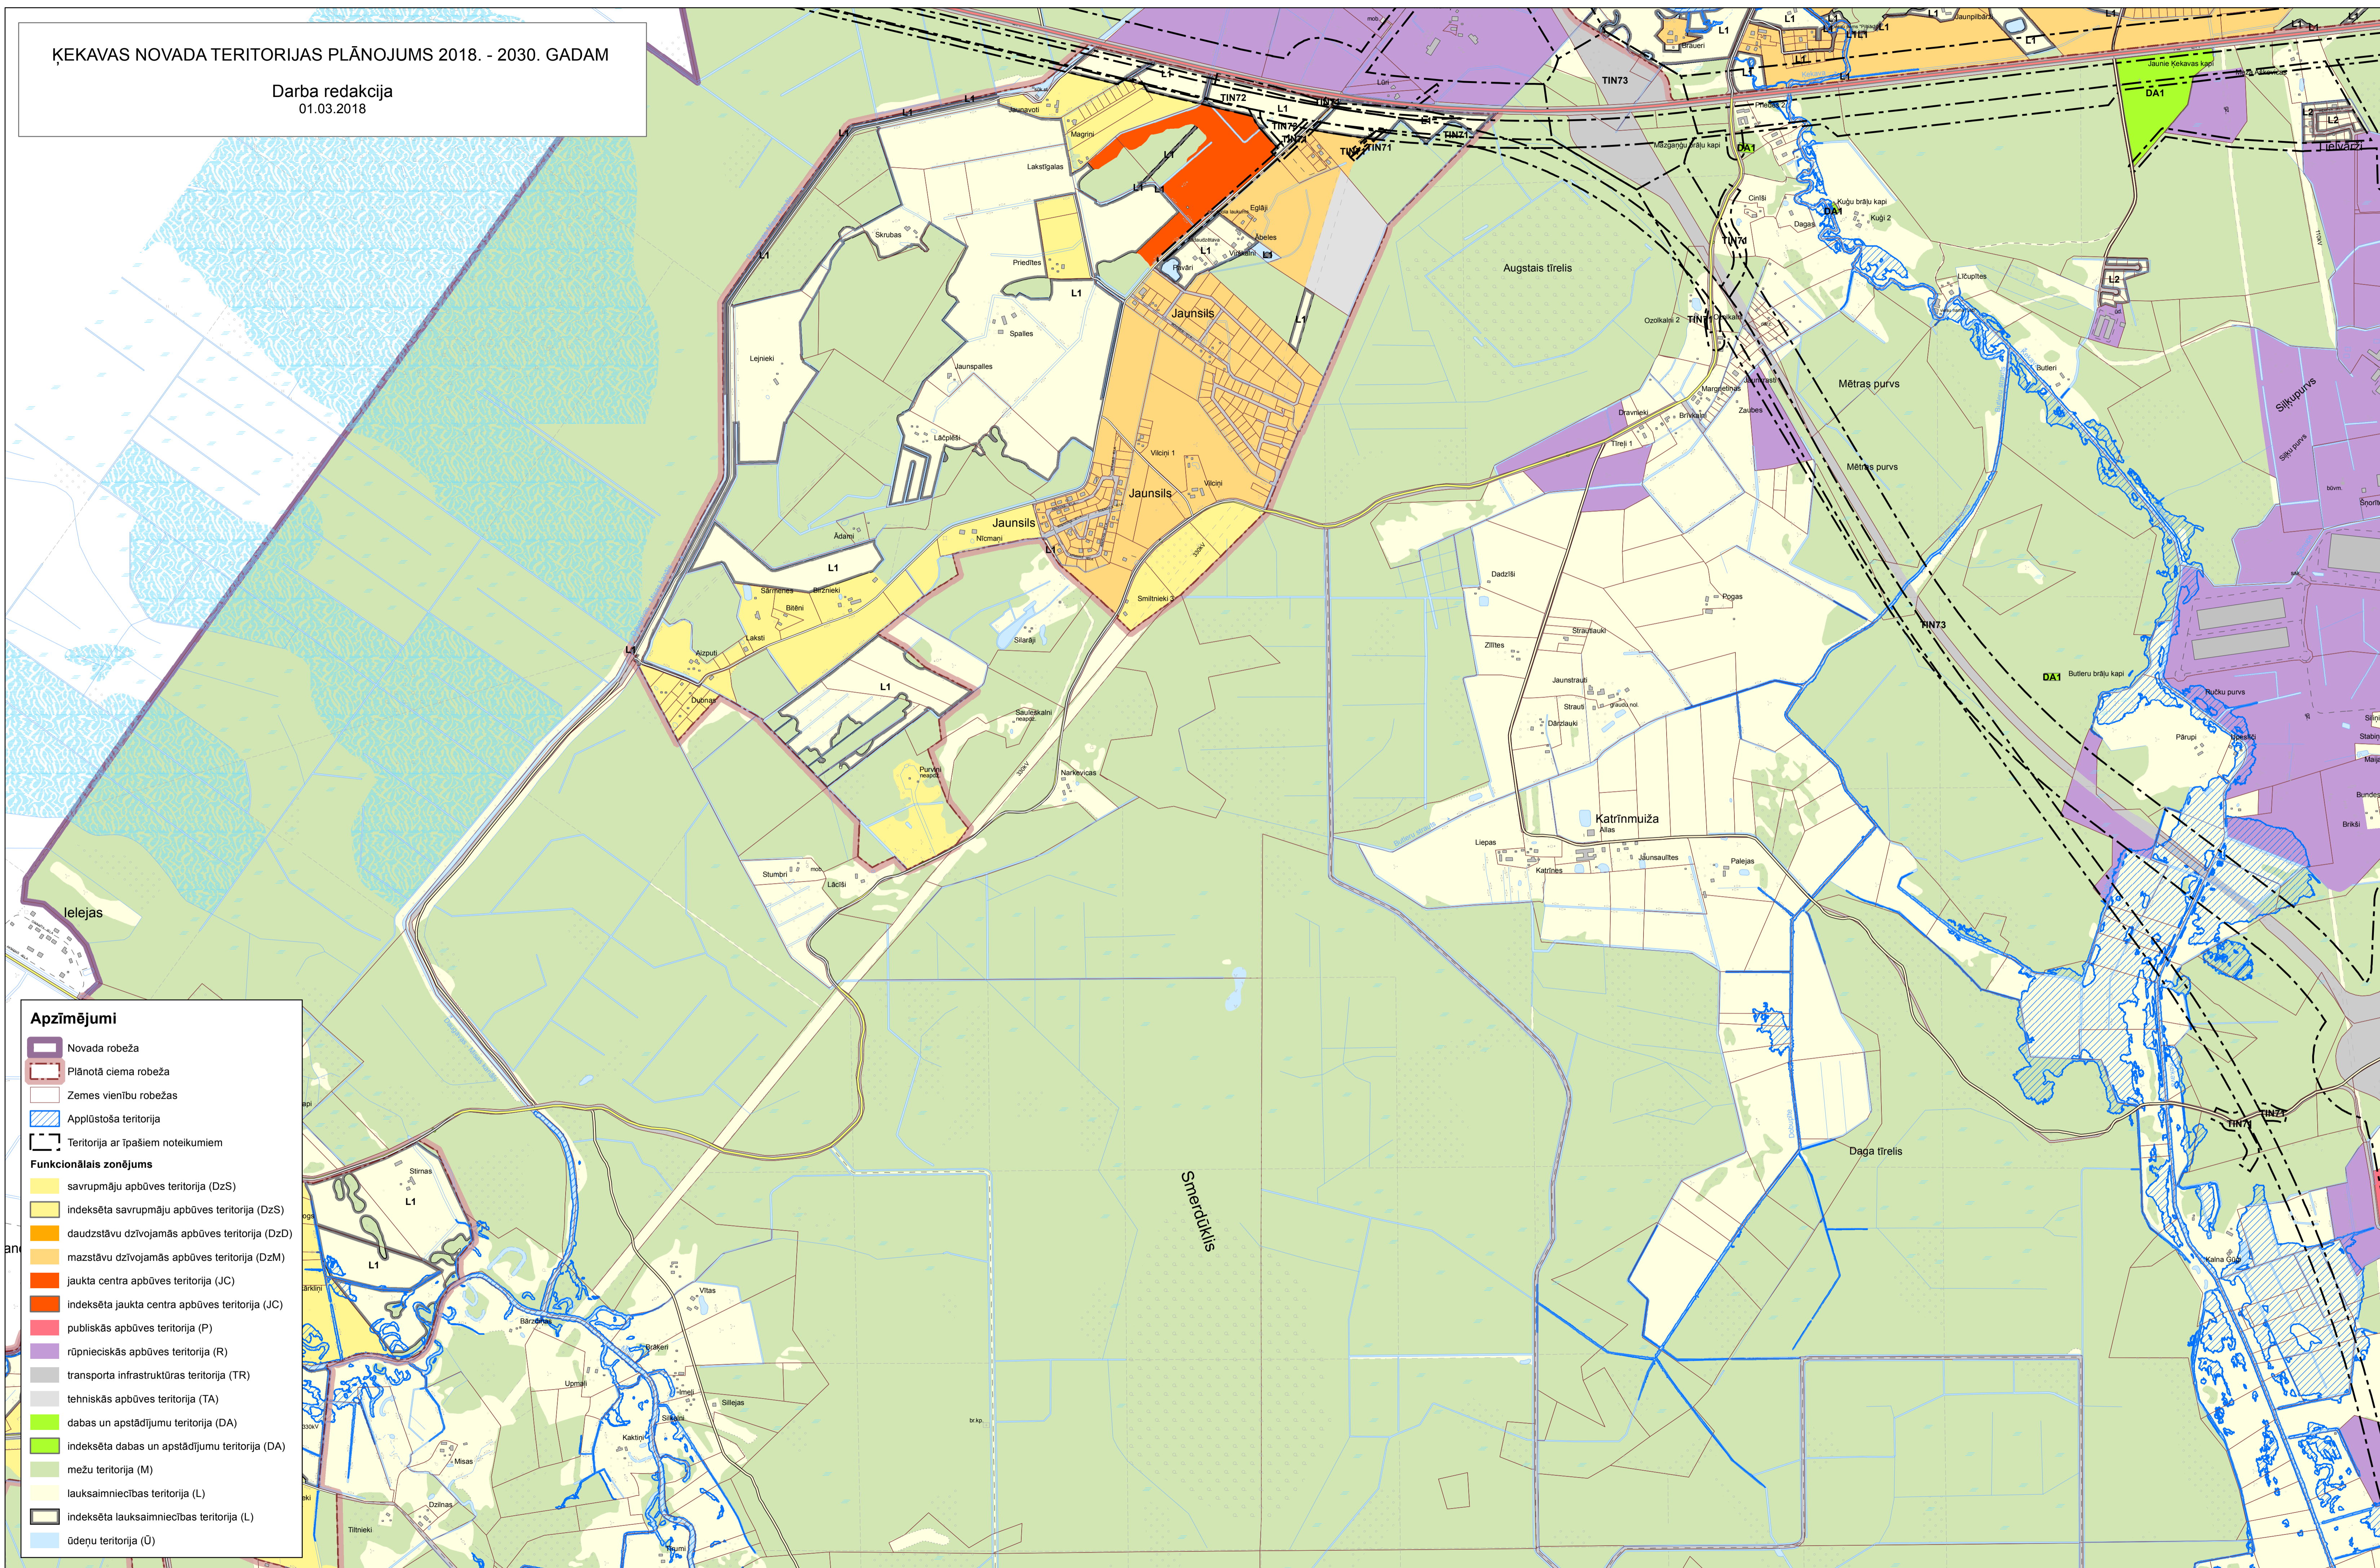

ĶEKAVAS NOVADA TERITORIJAS PLĀNOJUMS 2018. - 2030. GADAM

Darba redakcija
01.03.2018

- Apzīmējumi**
- Novada robeža
 - Plānotā ciema robeža
 - Zemes vienību robežas
 - Applūstoša teritorija
 - Teritorija ar īpašiem noteikumiem
 - Funkcionālais zonējums**
 - savrupmāju apbūves teritorija (DzS)
 - indeksēta savrupmāju apbūves teritorija (DzS)
 - daudzstāvu dzīvojamās apbūves teritorija (DzD)
 - mazstāvu dzīvojamās apbūves teritorija (DzM)
 - jaukta centra apbūves teritorija (JC)
 - indeksēta jaukta centra apbūves teritorija (JC)
 - publiskās apbūves teritorija (P)
 - rūpnieciskās apbūves teritorija (R)
 - transporta infrastruktūras teritorija (TR)
 - tehniskās apbūves teritorija (TA)
 - dabas un apstādījumu teritorija (DA)
 - indeksēta dabas un apstādījumu teritorija (DA)
 - mežu teritorija (M)
 - lauksaimniecības teritorija (L)
 - indeksēta lauksaimniecības teritorija (L)
 - ūdeņu teritorija (Ū)